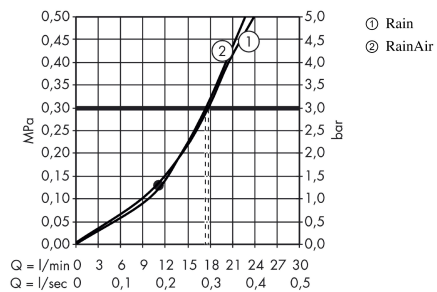

Raindance Select S

Raindance Select S 300 2jet hovedbruser med 100 mm lofttilslutning

Overflader : hvid/krom Art.Nr.: 27337400

Gennemløbsdiagram

Værdierne for forbruget blev målt praksisorienteret og med de tilsvarende armaturer (termostat/blander/indbygget ventil).