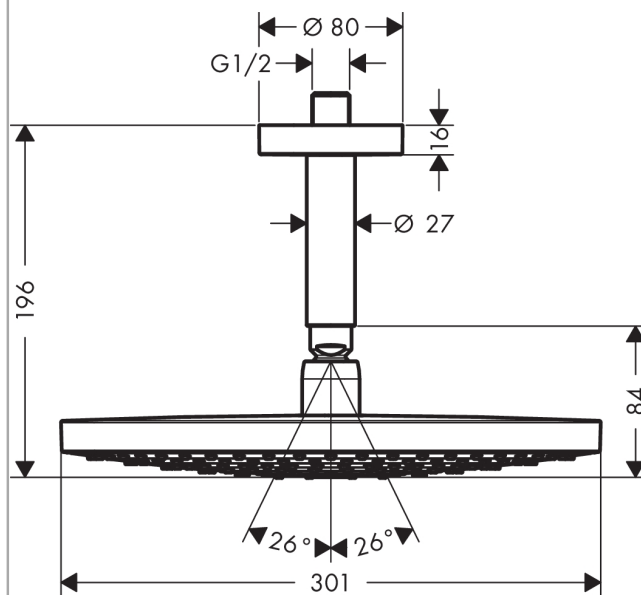

Raindance Select S

Raindance Select S 300 2jet hovedbruser med 100 mm lofttilslutning

Overflader : hvid/krom Art.Nr.: 27337400

Beskrivelse

Kendetegn

- bruserstørrelse: 300 mm
- stråletype: Rain, RainAir
- gennemstrømsmængde Rain (ved 3 bar): 17 l/min
- gennemstrømsmængde RainAir (ved 3 bar): 17 l/min
- indstilling af stråletype: Select omskifterknop på hovedbruseren
- stråleskive i krom eller hvid overflade
- materiale stråleskive: metal
- stråleskive kan tages af i forbindelse med rengøring
- metalloftstilslutning
- loftstilslutningslængde: 100 mm
- montering: loft
- tilslutningsgevind G ½

Produktdetaljer

VVS-nr.	736366740
Pris ekskl. moms	4.890,00 DKK
Pris inkl. moms *	6.112,50 DKK

Teknologi

Produktbillede

Måltegning

Raindance Select S

Raindance Select S 300 2jet hovedbruser med 100 mm lofttilslutning

Overflader : hvid/krom Art.Nr.: 27337400

Gennemløbsdiagram

Værdierne for forbruget blev målt praksisorienteret og med de tilsvarende armaturer (termostat/blander/indbygget ventil).