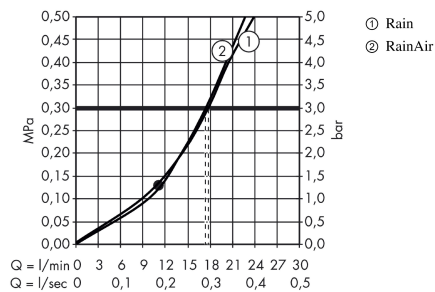

Raindance Select S

Raindance Select S 300 2jet hovedbruser med 100 mm lofttilslutning

Overflader : krom Art.Nr.: 27337000

Gennemløbsdiagram

Værdierne for forbruget blev målt praksisorienteret og med de tilsvarende armaturer (termostat/blander/indbygget ventil).