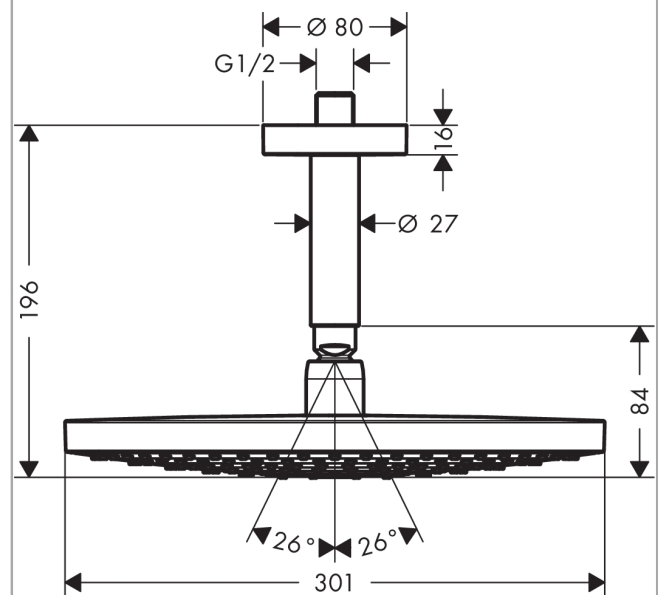

Raindance Select S

Raindance Select S 300 2jet hovedbruser med 100 mm lofttilslutning

Overflader : krom Art.Nr.: 27337000

Beskrivelse

Kendetegn

- bruserstørrelse: 300 mm
- stråletype: Rain, RainAir
- gennemstrømsmængde Rain (ved 3 bar): 17 l/min
- gennemstrømsmængde RainAir (ved 3 bar): 17 l/min
- indstilling af stråletype: Select omskifterknop på hovedbruseren
- stråleskive i krom eller hvid overflade
- materiale stråleskive: metal
- stråleskive kan tages af i forbindelse med rengøring
- metallofttilslutning
- lofttilslutningslængde: 100 mm
- montering: loft
- tilslutningsgevind G 1/2

Produktdetaljer

| | |
|-------------------|--------------|
| VVS-nr. | 736366704 |
| Pris ekskl. moms | 4.890,00 DKK |
| Pris inkl. moms * | 6.112,50 DKK |

Teknologi

Produktbillede

Måltegning

Raindance Select S

Raindance Select S 300 2jet hovedbruser med 100 mm lofttilslutning

Overflader : krom Art.Nr.: 27337000

Gennemløbsdiagram

Værdierne for forbruget blev målt praksisorienteret og med de tilsvarende armaturer (termostat/blander/indbygget ventil).