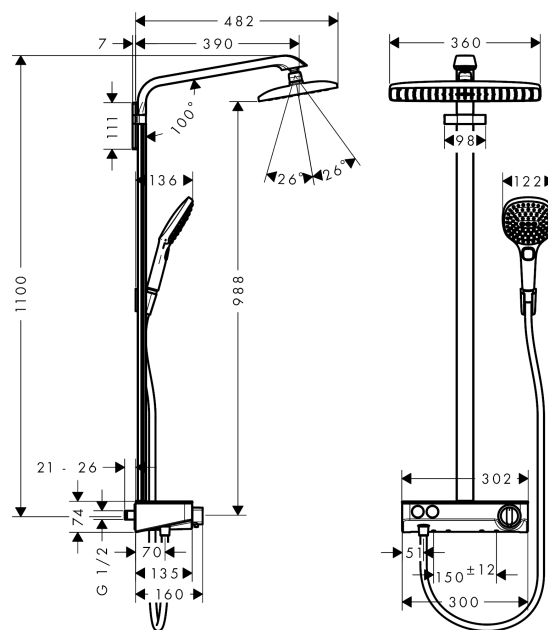

Måltegning