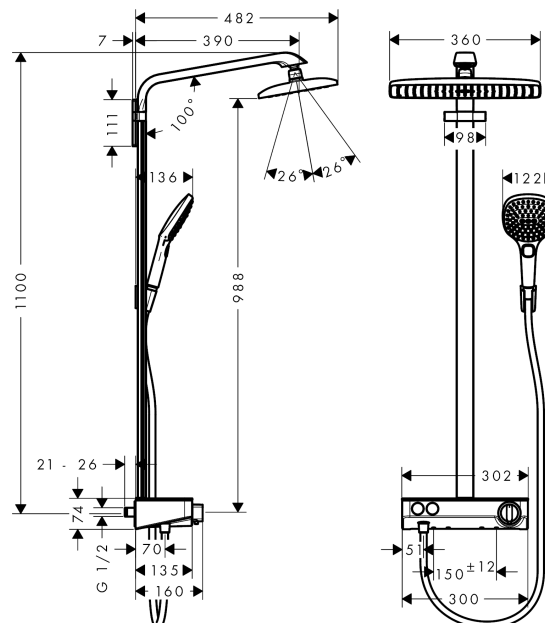

Raindance E

Raindance Select E 360 1jet ST Showerpipe EcoSmart 9 l/min

Overflader : hvid/krom Art.Nr.: 27287400

Beskrivelse

Kendetegn

- hovedbruser Raindance E 360 Air
- bruserstørrelse: 360 x 190 mm
- hovedbruser justerbar i vinkel
- hylde: hylde af sikkerhedsglas
- stråletype: RainAir
- gennemstrømsmængde RainAir (ved 3 bar): 9 l/min
- forkromet stråleskive
- brusearmlængde: 380 mm
- termostat ShowerTablet Select 300
- overflade hylde: krom eller hvid
- isoleret vandføring
- sikkerhedsspærre ved 40°C
- justerbar varmtvandsbegrænsning
- vælg bruser med Select-knap
- monteringsstype: frembygget installation
- tilslutningsstørrelse DN15
- tilslutningsgevind G 1/2
- stikmål 150 mm ± 12 mm
- stigerør kan ikke afkortes
- STA 1427

Produktdetaljer

VVS-nr.	722362780
Pris ekskl. moms	13.683,00 DKK
Pris inkl. moms *	17.103,75 DKK

Teknologi

Produktbillede

Måltegning

Raindance E

Raindance Select E 360 1jet ST Showerpipe EcoSmart 9 l/min

Overflader : hvid/krom Art.Nr.: 27287400

Gennemløbsdiagram