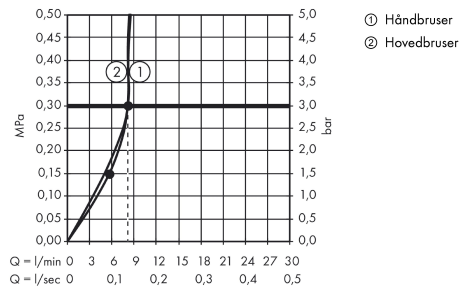

Raindance E

Raindance Select E 360 1jet ST Showerpipe EcoSmart 9 l/min

Overflader : krom Art.Nr.: 27287000

Gennemløbsdiagram

Raindance E

Raindance Select E 360 1jet ST Showerpipe EcoSmart 9 l/min

Overflader : krom Art.Nr.: 27287000