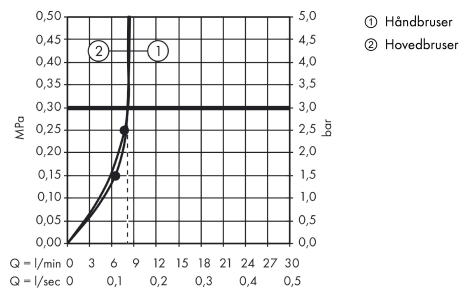

## Raindance E

Raindance Select E 360 1jet Showerpipe EcoSmart 9 l/min

Overflader : krom Art.Nr.: 27286000

### Gennemløbsdiagram