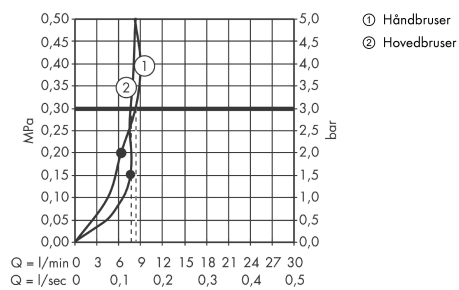

Raindance Select E
Raindance Select E 300 2jet ST Showerpipe EcoSmart 9 l/min
Overflader : hvid/krom   Art.Nr.: 27283400

Gennemløbsdiagram