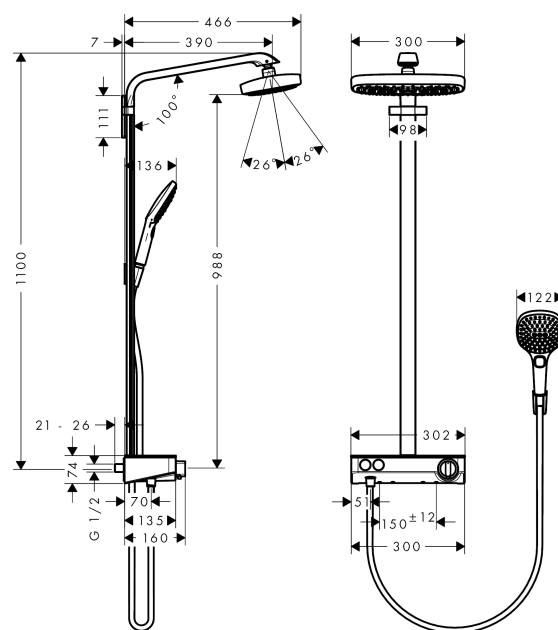

Raindance Select E
Raindance Select E 300 2jet ST Showerpipe EcoSmart 9 l/min
 Overflader : hvid/krom Art.Nr.: 27283400

Beskrivelse

Kendetegn

- hovedbruser Raindance Select E 300 2jet
- bruserstørrelse: 300 x 160 mm
- hovedbruser justerbar i vinkel
- hylde: hylde af sikkerhedsglas
- stråletype: RainAir, Rain
- vælg stråletype komfortabelt med tryk på Select-knap
- gennemstrømsmængde RainAir (ved 3 bar): 9 l/min
- gennemstrømsmængde Rain (ved 3 bar): 9 l/min
- stråleskive i krom eller hvid overflade
- brusearmlængde: 380 mm
- termostat ShowerTablet Select 300
- overflade hylde: krom eller hvid
- isoleret vandføring
- sikkerhedsspærre ved 40°C
- justerbar varmtvandsbegrænsning
- vælg bruser med Select-knap
- monteringsstype: frembygget installation
- tilslutningsstørrelse DN15
- tilslutningsgevind G 1/2
- stikmål 150 mm ± 12 mm
- stigerør kan ikke afkortes
- længere stigerør kan bestilles
- STA 1427

Produktdetaljer

VVS-nr.	722362740
Pris ekskl. moms	14.272,00 DKK
Pris inkl. moms *	17.840,00 DKK

Teknologi

Produktbillede

Måltegning

Raindance Select E
Raindance Select E 300 2jet ST Showerpipe EcoSmart 9 l/min
 Overflader : hvid/krom Art.Nr.: 27283400

Gennemløbsdiagram

Raindance Select E
Raindance Select E 300 2jet ST Showerpipe EcoSmart 9 l/min
 Overflader : hvid/krom Art.Nr.: 27283400

Monteringseksempel