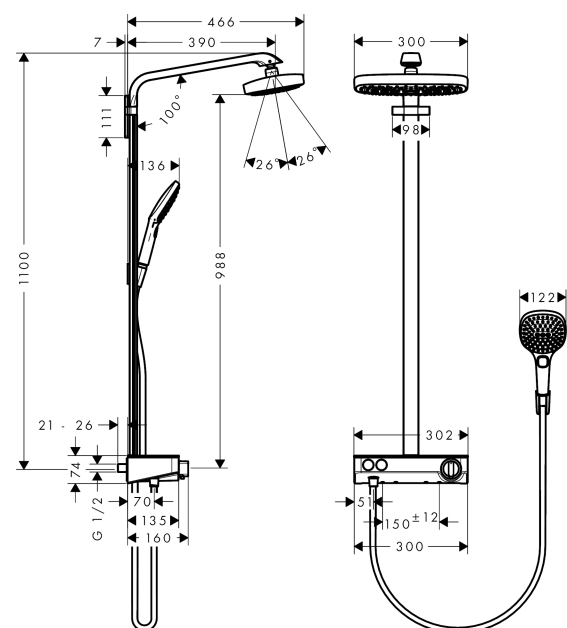

Måltegning