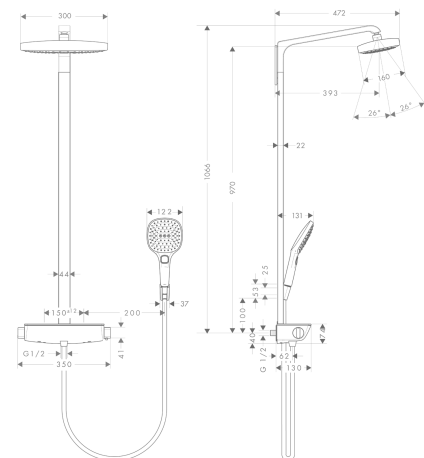

Måltegning