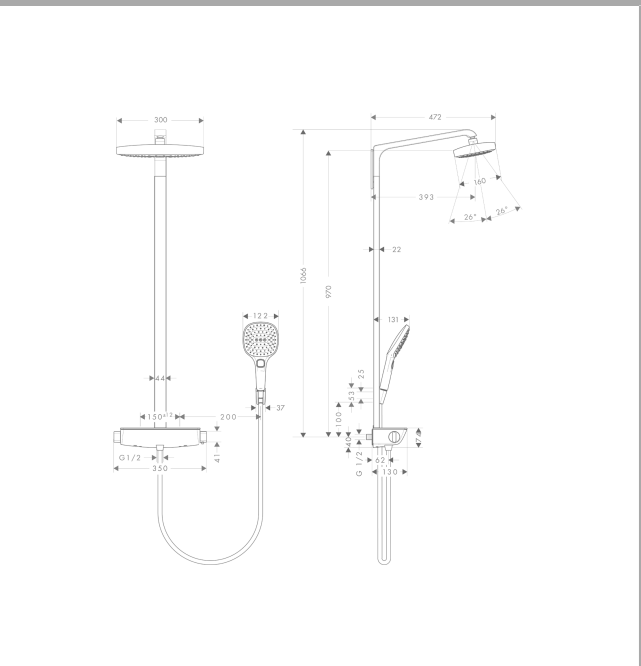

Måltegning