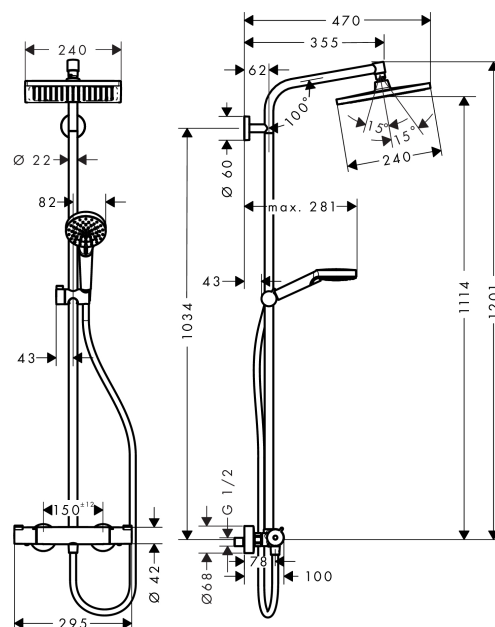

Crometta E

Crometta E 240 1jet Showerpipe EcoSmart 9 l/min

Overflader : krom Art.Nr.: 27281000

Beskrivelse

Kendetegn

- maksimal gennemstrømsmængde (ved 3 bar): 7 l/min
- bruserholderens vinkel kan justeres med 45°
- hovedbruser Crometta E 240
- bruserstørrelse: 240 x 240 mm
- hovedbruser justerbar i vinkel
- stråletype: Rain
- forkromet stråleskive
- brusearmlængde: 350 mm
- termostat Ecostat 1001 CL
- sikkerhedsspærre ved 40°C
- justerbar varmtvandsbegrænsning
- betjening med drejegrab
- monteringsstype: frembygget installation
- tilslutningsstørrelse DN15
- tilslutningsgevind G 1/2
- stikmål 150 mm ± 12 mm
- højdejusterbar håndbruser
- stigerør kan afkortes
- længere stigerør kan bestilles
- STA 1377

Produktdetaljer

VVS-nr.	722383564
Pris ekskl. moms	5.291,00 DKK
Pris inkl. moms *	6.613,75 DKK

Teknologi

Produktbillede

Måltegning

Crometta E

Crometta E 240 1jet Showerpipe EcoSmart 9 l/min

Overflader : krom Art.Nr.: 27281000

Gennemløbsdiagram