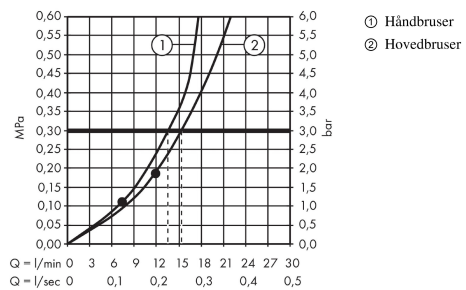

Crometta E

Crometta E 240 1jet Showerpipe

Overflader : krom Art.Nr.: 27271000

Gennemløbsdiagram