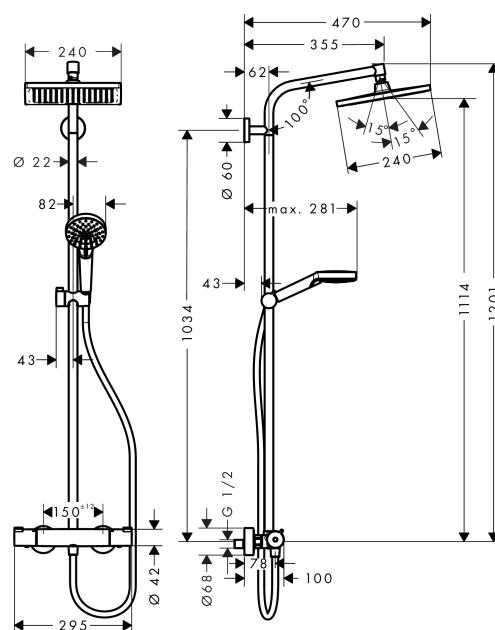

Crometta E
Crometta E 240 1jet Showerpipe
 Overflader : krom Art.Nr.: 27271000

Beskrivelse

Kendetegn

- bruserholderens vinkel kan justeres med 45°
- hovedbruser Crometta E 240
- bruserstørrelse: 240 x 240 mm
- hovedbruser justerbar i vinkel
- stråletype: Rain
- gennemstrømsmængde Rain (ved 3 bar): 15 l/min
- forkromet stråleskive
- brusearmlængde: 350 mm
- termostat Ecostat 1001 CL
- sikkerhedsspærre ved 40°C
- justerbar varmtvandsbegrænsning
- betjening med drejegrab
- monteringsstype: frembygget installation
- tilslutningsstørrelse DN15
- tilslutningsgevind G ½
- stikmål 150 mm ± 12 mm
- højdejusterbar håndbruser
- stigerør kan afkortes
- længere stigerør kan bestilles
- STA 1377

Produktdetaljer

VVS-nr. 722383544
 Pris ekskl. moms 5.268,00 DKK
 Pris inkl. moms * 6.585,00 DKK

Teknologi

Produktbillede

Måltegning

Crometta E

Crometta E 240 1jet Showerpipe

Overflader : krom Art.Nr.: 27271000

Gennemløbsdiagram

Crometta E
Crometta E 240 1jet Showerpipe
 Overflader : krom Art.Nr.: 27271000

Monteringseksempel