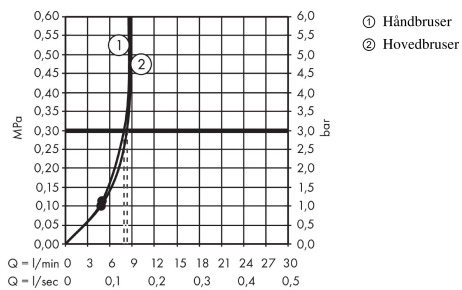

Crometta S
Crometta S 240 1jet Showerpipe Reno EcoSmart 9 l/min
 Overflader : krom Art.Nr.: 27270000

Gennemløbsdiagram

Værdierne for forbruget blev målt praksisorienteret og med de tilsvarende armaturer (termostat/blander/indbygget ventil).

Crometta S
Crometta S 240 1jet Showerpipe Reno EcoSmart 9 l/min
 Overflader : krom Art.Nr.: 27270000

Monteringseksempel