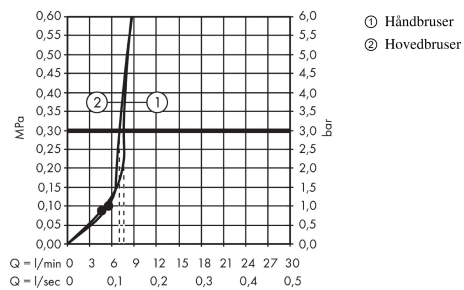

Crometta S

Crometta S 240 1jet Showerpipe EcoSmart 7 l/min

Overflader : krom Art.Nr.: 27268000

Gennemløbsdiagram