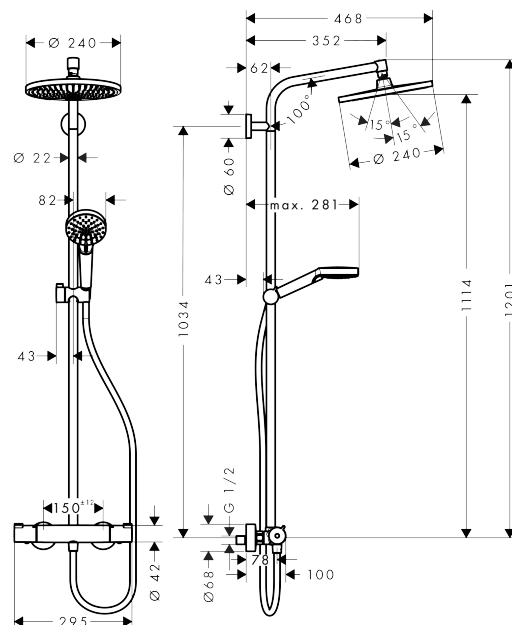

Crometta S

Crometta S 240 1jet Showerpipe EcoSmart 7 l/min

Overflader : krom Art.Nr.: 27268000

Beskrivelse

Kendetegn

- maksimal gennemstrømsmængde (ved 3 bar): 7 l/min
- bruserholderens vinkel kan justeres med 45°
- hovedbruser Crometta S 240
- bruserstørrelse: 240 mm
- hovedbruser justerbar i vinkel
- stråletype: Rain
- forkromet stråleskive
- brusearmlængde: 350 mm
- termostat Ecostat 1001 CL
- sikkerhedsspærre ved 40°C
- justerbar varmtvandsbegrænsning
- betjening med drejegrab
- monteringsstype: frembygget installation
- tilslutningsstørrelse DN15
- tilslutningsgevind G 1/2
- stikmål 150 mm ± 12 mm
- højdejusterbar håndbruser
- stigerør kan afkortes
- længere stigerør kan bestilles
- STA 1377

Produktdetaljer

VVS-nr.	722383524
Pris ekskl. moms	5.282,00 DKK
Pris inkl. moms *	6.602,50 DKK

Teknologi

Designpriser

Produktbillede

Måltegning

Crometta S

Crometta S 240 1jet Showerpipe EcoSmart 7 l/min

Overflader : krom Art.Nr.: 27268000

Gennemløbsdiagram

Crometta S
Crometta S 240 1jet Showerpipe EcoSmart 7 l/min
 Overflader : krom Art.Nr.: 27268000

Monteringseksempel