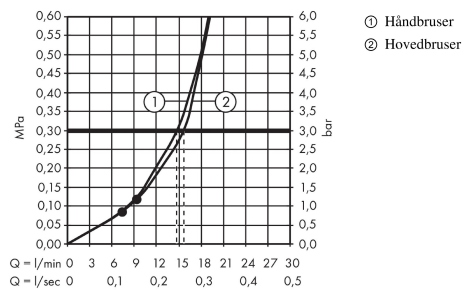

Crometta S

Crometta S 240 1jet Showerpipe

Overflader : krom Art.Nr.: 27267000

Gennemløbsdiagram