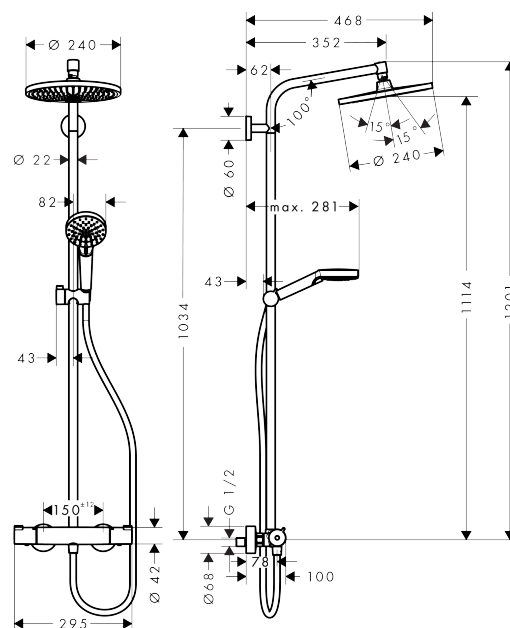

Crometta S
Crometta S 240 1jet Showerpipe
 Overflader : krom Art.Nr.: 27267000

Beskrivelse

Kendetegn

- bruserholderens vinkel kan justeres med 45°
- hovedbruser Crometta S 240
- bruserstørrelse: 240 mm
- hovedbruser justerbar i vinkel
- stråletype: Rain
- gennemstrømsmængde Rain (ved 3 bar): 16 l/min
- forkromet stråleskive
- brusearmlængde: 350 mm
- termostat Ecostat 1001 CL
- sikkerhedsspærre ved 40°C
- justerbar varmtvandsbegrænsning
- betjening med drejegræb
- monteringsstype: frembygget installation
- tilslutningsstørrelse DN15
- tilslutningsgevind G ½
- stikmål 150 mm ± 12 mm
- højdejusterbar håndbruser
- stigerør kan afkortes
- længere stigerør kan bestilles
- STA 1377

Produktdetaljer

VVS-nr. 722383504
 Pris ekskl. moms 5.268,00 DKK
 Pris inkl. moms * 6.585,00 DKK

Teknologi

Designpriser

Produktbillede

Måltegning

Crometta S

Crometta S 240 1jet Showerpipe

Overflader : krom Art.Nr.: 27267000

Gennemløbsdiagram

Crometta S
Crometta S 240 1jet Showerpipe
 Overflader : krom Art.Nr.: 27267000

Monteringseksempel