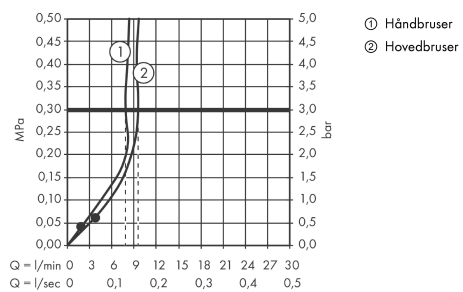

Crometta

Crometta 160 1jet Showerpipe EcoSmart 9 l/min

Overflader : hvid/krom Art.Nr.: 27265400

Beskrivelse

Kendetegn

- bruserholderens vinkel kan justeres med 45°
- hovedbruser Crometta 160
- bruserstørrelse: 160 mm
- hovedbruser justerbar i vinkel
- stråletype: Rain
- gennemstrømsmængde Rain (ved 3 bar): 9 l/min
- brusearmlængde: 350 mm
- termostat Ecostat Universal
- sikkerhedsspærre ved 40°C
- justerbar varmtvandsbegrænsning
- betjening med drejeregreb
- monteringsstype: frembygget installation
- tilslutningsstørrelse DN15
- tilslutningsgevind G 1/2
- stikmål 150 mm ± 12 mm
- højdejusterbar håndbruser
- stigerør kan afkortes
- længere stigerør kan bestilles
- STA 1377

Produktdetaljer

VVS-nr.	722372850
Pris ekskl. moms	4.076,00 DKK
Pris inkl. moms *	5.095,00 DKK

Teknologi

Produktbillede

Måltegning

Crometta

Crometta 160 1jet Showerpipe EcoSmart 9 l/min

Overflader : hvid/krom Art.Nr.: 27265400

Gennemløbsdiagram

Crometta
Crometta 160 1jet Showerpipe EcoSmart 9 l/min
 Overflader : hvid/krom Art.Nr.: 27265400

Monteringseksempel