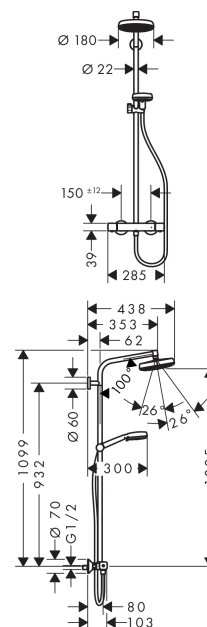

Crometta

Crometta 160 1jet Showerpipe EcoSmart 9 l/min

Overflader : hvid/krom Art.Nr.: 27265400

Beskrivelse

Kendetegn

- bruserholderens vinkel kan justeres med 45°
- hovedbruser Crometta 160
- bruserstørrelse: 160 mm
- hovedbruser justerbar i vinkel
- stråletype: Rain
- gennemstrømsmængde Rain (ved 3 bar): 9 l/min
- brusearmlængde: 350 mm
- termostat Ecostat Universal
- sikkerhedsspærre ved 40°C
- justerbar varmtvandsbegrænsning
- betjening med drejeregreb
- monteringsstype: frembygget installation
- tilslutningsstørrelse DN15
- tilslutningsgevind G 1/2
- stikmål 150 mm ± 12 mm
- højdejusterbar håndbruser
- stigerør kan afkortes
- længere stigerør kan bestilles
- STA 1377

Produktdetaljer

VVS-nr.	722372850
Pris ekskl. moms	4.076,00 DKK
Pris inkl. moms *	5.095,00 DKK

Teknologi

Produktbillede

Måltegning

Crometta

Crometta 160 1jet Showerpipe EcoSmart 9 l/min

Overflader : hvid/krom Art.Nr.: 27265400

Gennemløbsdiagram

Crometta
Crometta 160 1jet Showerpipe EcoSmart 9 l/min
 Overflader : hvid/krom Art.Nr.: 27265400

Monteringseksempel