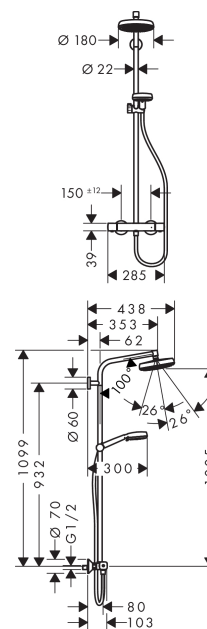

Crometta

Crometta 160 1jet Showerpipe

Overflader : hvid/krom Art.Nr.: 27264400

Beskrivelse

Kendetegn

- bruserholderens vinkel kan justeres med 45°
- hovedbruser Crometta 160
- bruserstørrelse: 160 mm
- hovedbruser justerbar i vinkel
- stråletype: Rain
- gennemstrømsmængde Rain (ved 3 bar): 17 l/min
- brusearmlængde: 350 mm
- termostat Ecostat Universal
- sikkerhedsspærre ved 40°C
- justerbar varmtvandsbegrænsning
- betjening med drejeregreb
- monteringsstype: frembygget installation
- tilslutningsstørrelse DN15
- tilslutningsgevind G 1/2
- stikmål 150 mm ± 12 mm
- højdejusterbar håndbruser
- stigerør kan afkortes
- længere stigerør kan bestilles
- STA 1377

Produktdetaljer

VVS-nr.	722372840
Pris ekskl. moms	4.076,00 DKK
Pris inkl. moms *	5.095,00 DKK

Teknologi

Produktbillede

Måltegning

Crometta

Crometta 160 1jet Showerpipe

Overflader : hvid/krom Art.Nr.: 27264400

Gennemløbsdiagram

Crometta
Crometta 160 1jet Showerpipe
 Overflader : hvid/krom Art.Nr.: 27264400

Monteringseksempel