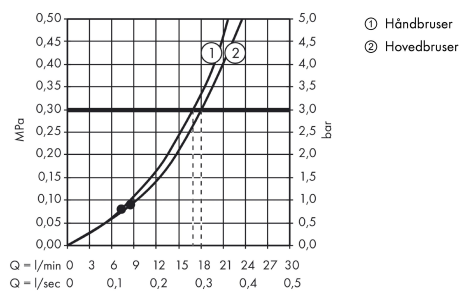

Crometta

Crometta 160 1jet Showerpipe

Overflader : hvid/krom Art.Nr.: 27264400

Gennemløbsdiagram