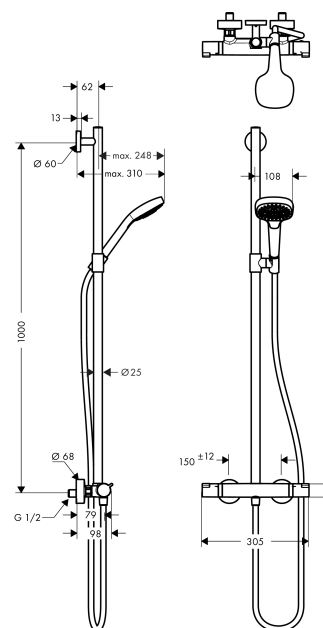

### Kendetegn

- termostat Ecostat Comfort
- sikkerhedsspærre ved 40°C
- justerbar varmtvandsbegrænsning
- betjening med drejegræb
- monteringsstype: frembygget installation
- tilslutningsstørrelse DN15
- tilslutningsgevind G 1/2
- stikmål 150 mm ± 12 mm
- højdejusterbar håndbruser
- bruserstang: 900 mm
- STA 1377

## Måltegning

## Gennemløbsdiagram

**Croma Select E**  
**Croma Select E Multi SemiPipe EcoSmart 9 l/min**  
 Overflader : hvid/krom Art.Nr.: 27259400