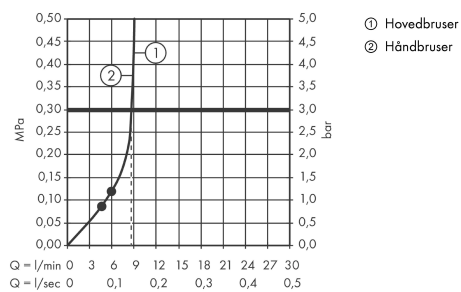

Croma Select E
Croma Select E 180 2jet Showerpipe EcoSmart 9 l/min
Overflader : hvid/krom Art.Nr.: 27257400

Gennemløbsdiagram