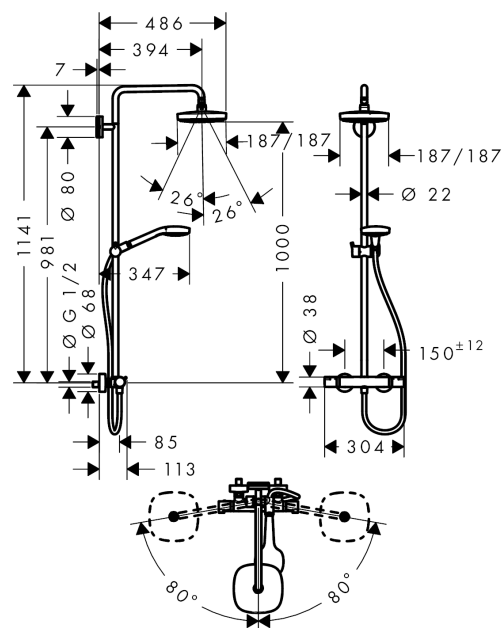

Croma Select E
Croma Select E 180 2jet Showerpipe EcoSmart 9 l/min
 Overflader : hvid/krom Art.Nr.: 27257400

Beskrivelse

Kendetegn

- hovedbruser Croma Select E 180 2jet
- bruserstørrelse: 180 mm x 180 mm
- hovedbruser justerbar i vinkel
- stråletype: Rain, IntenseRain
- vælg stråletype komfortabelt med tryk på Select-knap
- gennemstrømsmængde IntenseRain (ved 3 bar): 9 l/min
- gennemstrømsmængde Rain (ved 3 bar): 9 l/min
- brusearmlængde: 400 mm
- svingbar brusearm
- termostat Ecostat Comfort
- sikkerhedsspærre ved 40°C
- justerbar varmtvandsbegrænsning
- betjening med drejegræb
- monteringsstype: frembygget installation
- tilslutningsstørrelse DN15
- tilslutningsgevind G 1/2
- stikmål 150 mm ± 12 mm
- højdejusterbar håndbruser
- Stigerør kan afkortes
- Længere stigerør kan bestilles
- STA 1377

Produktdetaljer

VVS-nr. 722375750
 Pris ekskl. moms 6.213,00 DKK
 Pris inkl. moms * 7.766,25 DKK

Teknologi

Produktbillede

Måltegning

Croma Select E
Croma Select E 180 2jet Showerpipe EcoSmart 9 l/min
 Overflader : hvid/krom Art.Nr.: 27257400

Gennemløbsdiagram

Croma Select E
Croma Select E 180 2jet Showerpipe EcoSmart 9 l/min
 Overflader : hvid/krom Art.Nr.: 27257400

Monteringseksempel