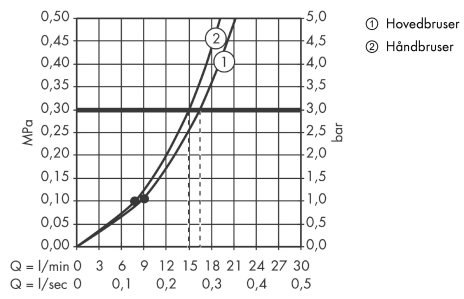

**Croma Select E**  
**Croma Select E 180 2jet Showerpipe**  
 Overflader : hvid/krom    Art.Nr.: 27256400

## Gennemløbsdiagram

**Croma Select E**  
**Croma Select E 180 2jet Showerpipe**  
 Overflader : hvid/krom Art.Nr.: 27256400