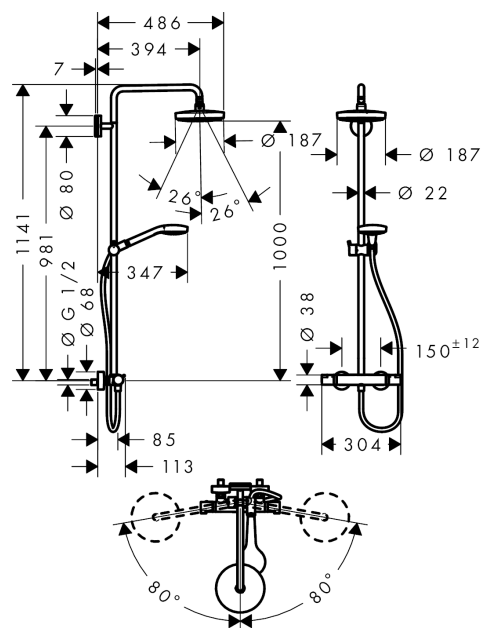

### Kendetegn

- hovedbruser Croma Select S 180 2jet
- bruserstørrelse: 180 mm
- hovedbruser justerbar i vinkel
- stråletype: Rain, IntenseRain
- vælg stråletype komfortabelt med tryk på Select-knap
- gennemstrømsmængde IntenseRain (ved 3 bar): 16 l/min
- gennemstrømsmængde Rain (ved 3 bar): 16 l/min
- brusearmlængde: 400 mm
- svingbar brusearm
- termostat Ecostat Comfort
- sikkerhedsspærre ved 40°C
- justerbar varmtvandsbegrænsning
- betjening med drejegræb
- monteringsstype: frembygget installation
- tilslutningsstørrelse DN15
- tilslutningsgevind G 1/2
- stikmål 150 mm ± 12 mm
- højdejusterbar håndbruser
- stigerør kan afkortes
- længere stigerør kan bestilles
- STA 1377

## Måltegning

**Croma Select S**  
**Croma Select S 180 2jet Showerpipe**  
 Overflader : hvid/krom    Art.Nr.: 27253400

## Gennemløbsdiagram

**Croma Select S**  
**Croma Select S 180 2jet Showerpipe**  
 Overflader : hvid/krom Art.Nr.: 27253400