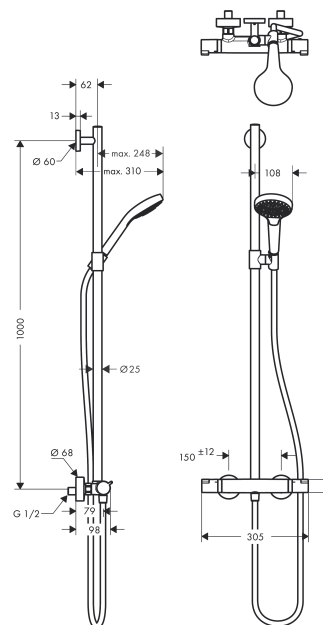

Croma Select S
Croma Select S Multi SemiPipe EcoSmart 9 l/min
 Overflader : hvid/krom Art.Nr.: 27249400

Beskrivelse

Kendetegn

- termostat Ecostat Comfort
- sikkerhedsspærre ved 40°C
- justerbar varmtvandsbegrænsning
- betjening med drejegræb
- monteringsstype: frembygget installation
- tilslutningsstørrelse DN15
- tilslutningsgevind G 1/2
- stikmål 150 mm ± 12 mm
- højdejusterbar håndbruser
- bruserstang: 900 mm
- STA 1377

Produktdetaljer

Pris ekskl. moms 3.037,00 DKK
 Pris inkl. moms * 3.796,25 DKK

Teknologi

Produktbillede

Måltegning

Gennemløbsdiagram