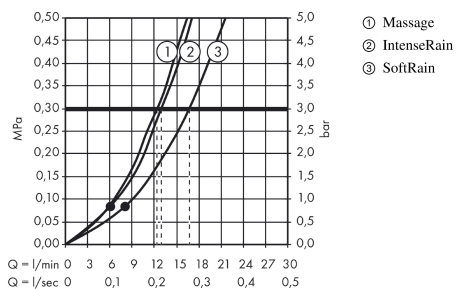

Gennemløbsdiagram

Værdierne for forbruget blev målt praksisorienteret og med de tilsvarende armaturer (termostat/blander/indbygget ventil).