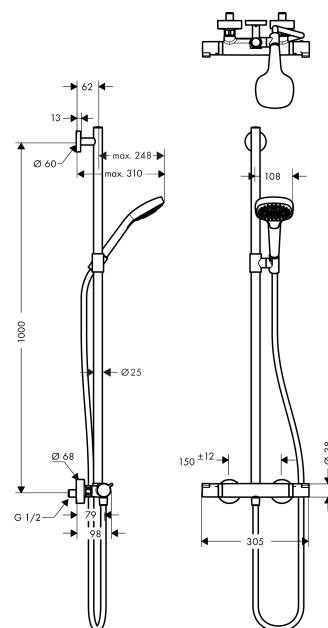

Croma Select E
Croma Select E Multi SemiPipe
 Overflader : hvid/krom Art.Nr.: 27248400

Beskrivelse

Kendetegn

- termostat Ecostat Comfort
- sikkerhedsspærre ved 40°C
- justerbar varmtvandsbegrænsning
- betjening med drejegræb
- monteringsstype: frembygget installation
- tilslutningsstørrelse DN15
- tilslutningsgevind G 1/2
- stikmål 150 mm ± 12 mm
- højdejusterbar håndbruser
- bruserstang: 900 mm
- bruserstang kan afkortes
- STA 1377

Produkt detaljer

Pris ekskl. moms 3.037,00 DKK
 Pris inkl. moms * 3.796,25 DKK

Teknologi

Produktbillede

Måltegning

Gennemløbsdiagram

Værdierne for forbruget blev målt praksisorienteret og med de tilsvarende armaturer (termostat/blander/indbygget ventil).

Croma Select E
Croma Select E Multi SemiPipe
 Overflader : hvid/krom Art.Nr.: 27248400

Monteringseksempel