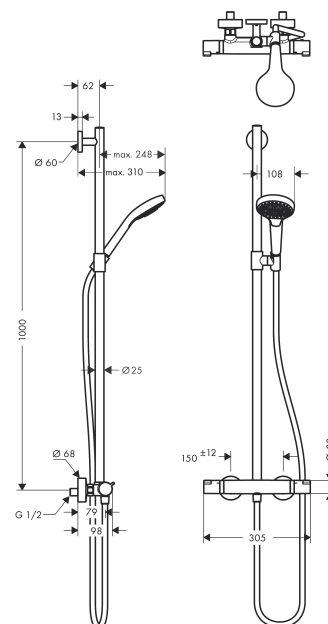

Croma Select S
Croma Select S Multi SemiPipe
 Overflader : hvid/krom Art.Nr.: 27247400

Beskrivelse

Kendetegn

- termostat Ecostat Comfort
- sikkerhedsspærre ved 40°C
- justerbar varmtvandsbegrænsning
- betjening med drejegræb
- monteringsstype: frembygget installation
- tilslutningsstørrelse DN15
- tilslutningsgevind G 1/2
- stikmål 150 mm ± 12 mm
- højdejusterbar håndbruser
- bruserstang: 900 mm
- bruserstang kan afkortes
- STA 1377

Produkt detaljer

Pris ekskl. moms 3.037,00 DKK
 Pris inkl. moms * 3.796,25 DKK

Teknologi

Produktbillede

Måltegning

Gennemløbsdiagram

Værdierne for forbruget blev målt praksisorienteret og med de tilsvarende armaturer (termostat/blander/indbygget ventil).

Croma Select S
Croma Select S Multi SemiPipe
 Overflader : hvid/krom Art.Nr.: 27247400

Monteringseksempel