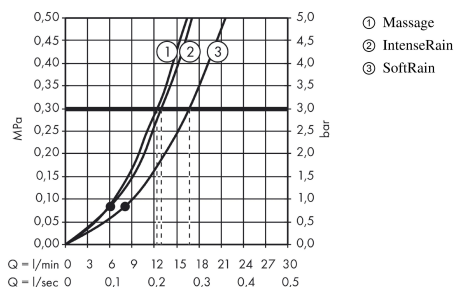

Gennemløbsdiagram

Værdierne for forbruget blev målt praksisorienteret og med de tilsvarende armaturer (termostat/blander/indbygget ventil).