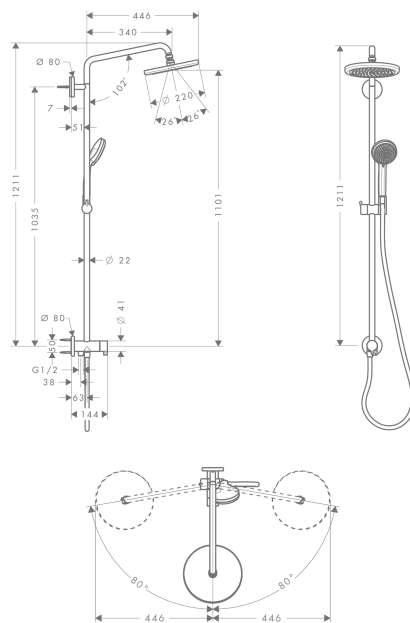

Croma
Croma 220 Air 1jet Showerpipe Reno
 Overflader : krom Art.Nr.: 27224000

Beskrivelse

Kendetegn

- hovedbruser Croma 220
- bruserstørrelse: 220 mm
- hovedbruser justerbar i vinkel
- stråletype: RainAir
- gennemstrømsmængde RainAir (ved 3 bar): 14 l/min
- forkromet stråleskive
- svingbar brusearm
- brusearmlængde: 400 mm
- højdejusterbar håndbruser
- funktion: hovedbruser, håndbruser
- vandtilslutning: Isiflex-bruserslange 0,8 m
- monteringsstype: frembygget installation
- tilslutningsgevind G 1/2
- stigerør kan afkortes

Produktdetaljer

VVS-nr. 726838804
 Pris ekskl. moms 4.868,00 DKK
 Pris inkl. moms * 6.085,00 DKK

Teknologi

Produktbillede

Måltegning

Croma
Croma 220 Air 1jet Showerpipe Reno
 Overflader : krom Art.Nr.: 27224000

Gennemløbsdiagram

Croma
Croma 220 Air 1jet Showerpipe Reno
 Overflader : krom Art.Nr.: 27224000

Monteringseksempel