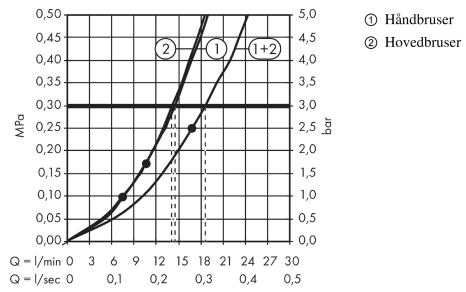

Croma
Croma 220 Air 1jet Showerpipe Reno
Overflader : krom Art.Nr.: 27224000

Gennemløbsdiagram