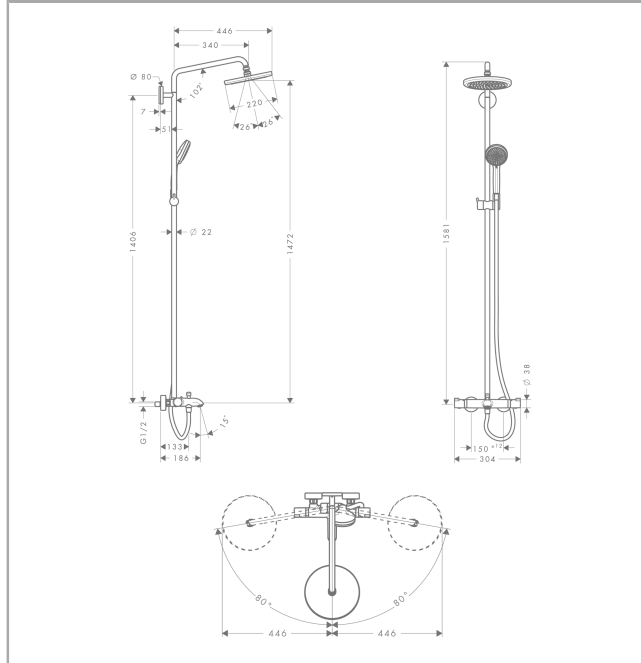

Croma
Croma 220 Showerpipe til badekar
 Overflader : krom Art.Nr.: 27223000

Beskrivelse

Kendetegn

- hovedbruser Croma 220
- bruserstørrelse: 220 mm
- hovedbruser justerbar i vinkel
- stråletype: RainAir
- gennemstrømsmængde RainAir (ved 3 bar): 17 l/min
- svingbar brusearm
- termostat Ecostat Comfort
- gennemløbsmængde kartud: 20 l/min
- sikkerhedsspærre ved 40°C
- justerbar varmtvandsbegrænsning
- betjening med drejeregreb
- monteringsstype: frembygget installation
- tilslutningsstørrelse DN15
- tilslutningsgevind G 1/2
- stikmål 150 mm ± 12 mm
- højdejusterbar håndbruser
- stigerør kan afkortes
- STA 1377

Produktdetaljer

VVS-nr.	722376804
Pris ekskl. moms	7.917,00 DKK
Pris inkl. moms *	9.896,25 DKK

Teknologi

Produktbillede

Måltegning

Croma

Croma 220 Showerpipe til badekar

Overflader : krom Art.Nr.: 27223000

Gennemløbsdiagram