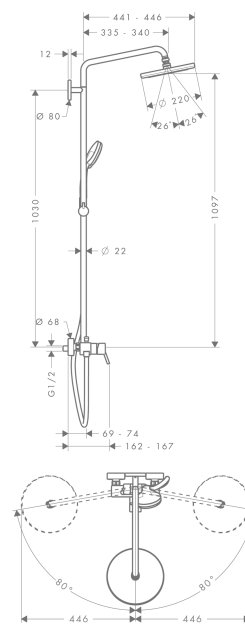

Måltegning