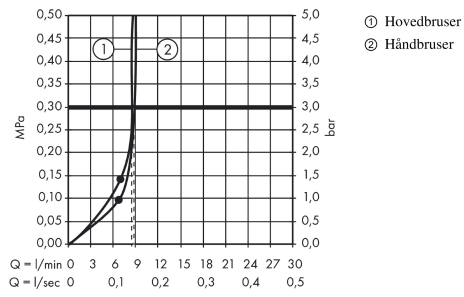

**Croma**  
**Croma 220 Showerpipe EcoSmart 9 l/min**  
Overflader : krom Art.Nr.: 27188000

## Gennemløbsdiagram

**Croma**  
**Croma 220 Showerpipe EcoSmart 9 l/min**  
 Overflader : krom Art.Nr.: 27188000