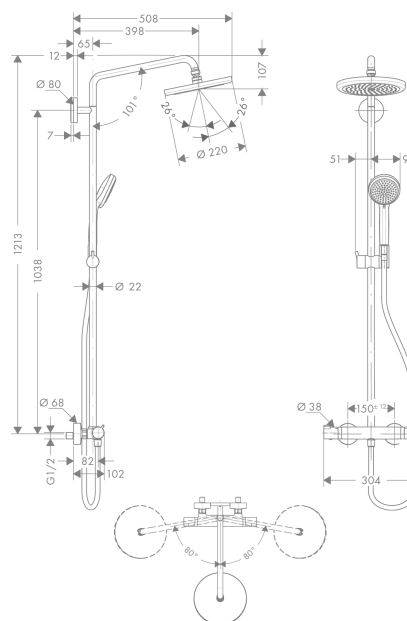

Croma
Croma 220 Air 1jet Showerpipe
 Overflader : krom Art.Nr.: 27185000

Beskrivelse

Kendetegn

- maksimal gennemstrømsmængde (ved 3 bar): 15 l/min
- hovedbruser Croma 220
- bruserstørrelse: 220 mm
- hovedbruser justerbar i vinkel
- stråletype: RainAir
- brusearmlængde: 400 mm
- svingbar brusearm
- termostat Ecostat Comfort
- sikkerhedsspærre ved 40°C
- justerbar varmtvandsbegrænsning
- betjening med drejehjeb
- monteringsstype: frembygget installation
- tilslutningsstørrelse DN15
- tilslutningsgevind G 1/2
- stikmål 150 mm ± 12 mm
- højdejusterbar håndbruser
- stigerør kan afkortes
- længere stigerør kan bestilles
- ETA VA 1.43/20148
- STA 1377

Produktdetaljer

VVS-nr.	722375834
Pris ekskl. moms	6.323,00 DKK
Pris inkl. moms *	7.903,75 DKK

Teknologi

Produktbillede

Måltegning

Croma
Croma 220 Air 1jet Showerpipe
Overflader : krom Art.Nr.: 27185000

Gennemløbsdiagram

Croma
Croma 220 Air 1jet Showerpipe
 Overflader : krom Art.Nr.: 27185000

Monteringseksempel