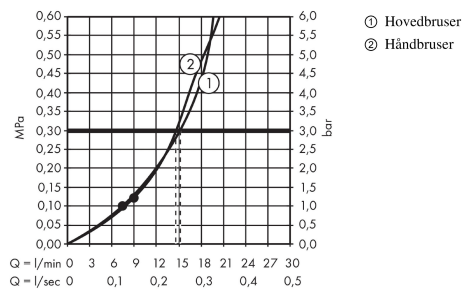

Croma
Croma 220 Air 1jet Showerpipe
 Overflader : krom Art.Nr.: 27185000

Beskrivelse

Kendetegn

- maksimal gennemstrømsmængde (ved 3 bar): 15 l/min
- hovedbruser Croma 220
- bruserstørrelse: 220 mm
- hovedbruser justerbar i vinkel
- stråletype: RainAir
- brusearmlængde: 400 mm
- svingbar brusearm
- termostat Ecostat Comfort
- sikkerhedsspærre ved 40°C
- justerbar varmtvandsbegrænsning
- betjening med drejehjeb
- monteringsstype: frembygget installation
- tilslutningsstørrelse DN15
- tilslutningsgevind G 1/2
- stikmål 150 mm ± 12 mm
- højdejusterbar håndbruser
- stigerør kan afkortes
- længere stigerør kan bestilles
- ETA VA 1.43/20148
- STA 1377

Produktdetaljer

VVS-nr.	722375834
Pris ekskl. moms	6.323,00 DKK
Pris inkl. moms *	7.903,75 DKK

Teknologi

Produktbillede

Måltegning

Croma
Croma 220 Air 1jet Showerpipe
Overflader : krom Art.Nr.: 27185000

Gennemløbsdiagram