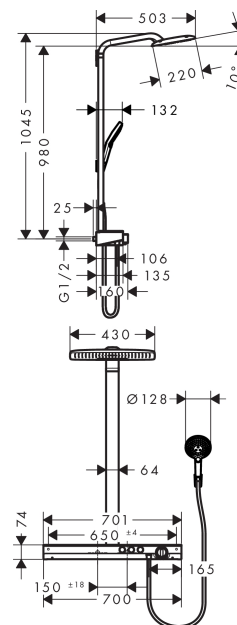

Raindance E

Rainmaker Select 420 2jet Showerpipe

Overflader : hvid/krom Art.Nr.: 27168400

Beskrivelse

Kendetegn

- maksimal gennemstrømsmængde (ved 3 bar): 21 l/min
- samtidig anvendelse af 3 udtag
- hovedbruser Raindance E 420 Air
- bruserstørrelse: 420 x 240 mm
- hylde: hylde af sikkerhedsglas
- stråletype: RainAir, RainFlow
- forkromet stråleskive
- brusearmlængde: 400 mm
- termostat ShowerTablet Select 700
- overflade hylde: hvid
- isoleret vandføring
- sikkerhedsspærre ved 40°C
- justerbar varmtvandsbegrænsning
- vælg bruser med Select-knap
- monteringsstype: frembygget installation
- tilslutningsstørrelse DN15
- tilslutningsgevind G 1/2
- stikmål 150 ± 18 mm
- stigerør kan ikke afkortes
- STA 1427

Produktdetaljer

VVS-nr.	722355880
Pris ekskl. moms	26.154,00 DKK
Pris inkl. moms *	32.692,50 DKK

Teknologi

Produktbillede

Måltegning

Raindance E

Rainmaker Select 420 2jet Showerpipe

Overflader : hvid/krom Art.Nr.: 27168400

Gennemløbsdiagram

Raindance E

Rainmaker Select 420 2jet Showerpipe

Overflader : hvid/krom Art.Nr.: 27168400

Monteringseksempel