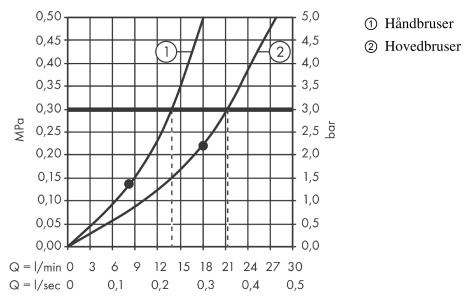

Raindance E

Rainmaker Select 420 2jet Showerpipe

Overflader : hvid/krom Art.Nr.: 27168400

Gennemløbsdiagram