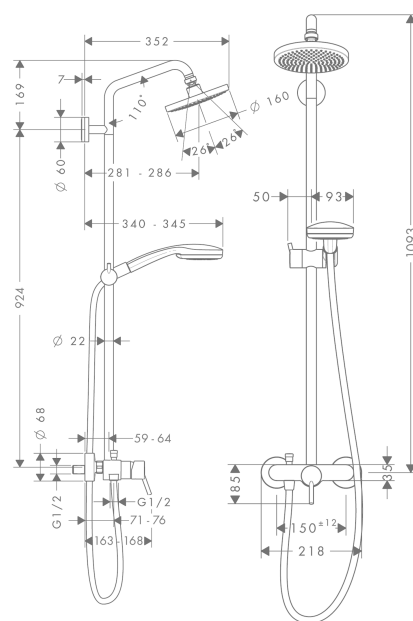

Croma
Croma 100 Showerpipe til brus
 Overflader : krom Art.Nr.: 27154000

Beskrivelse

Kendetegn

- justerbar varmtvandsbegrænsning
- hovedbruser Croma 160
- bruserstørrelse: 160 mm
- hovedbruser justerbar i vinkel
- stråletype: Rain
- gennemstrømsmængde Rain (ved 3 bar): 16 l/min
- brusearmlængde: 270 mm
- højdejusterbar håndbruser
- monteringsstype: frembygget installation
- tilslutningsstørrelse DN15
- tilslutningsgevind G ½
- stikmål 150 mm ± 12 mm
- keramisk kartusche
- mulighed for temperaturbegrænsning

Produktdetaljer

VVS-nr. 726942804
 Pris ekskl. moms 5.580,00 DKK
 Pris inkl. moms * 6.975,00 DKK

Teknologi

Produktbillede

Måltegning

Croma

Croma 100 Showerpipe til brus

Overflader : krom Art.Nr.: 27154000

Gennemløbsdiagram

Croma

Croma 100 Showerpipe til brus

Overflader : krom Art.Nr.: 27154000

Monteringseksempel