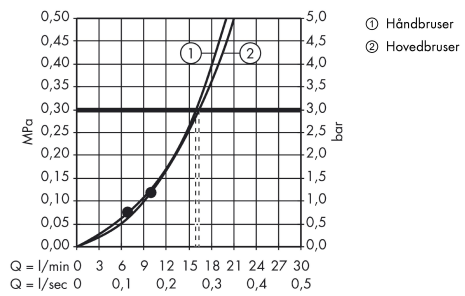

Croma

Croma 100 Showerpipe til brus

Overflader : krom Art.Nr.: 27154000

Gennemløbsdiagram