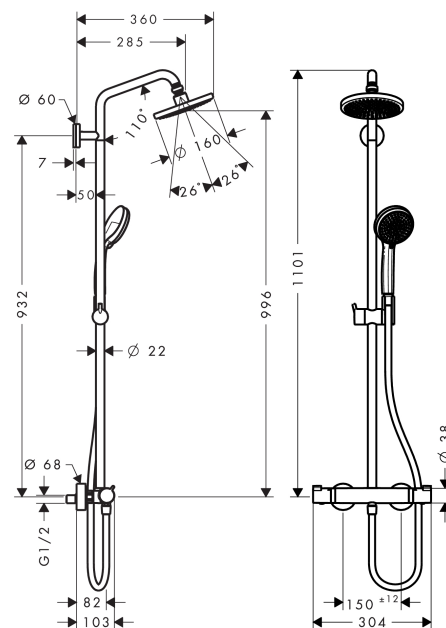

Croma
Croma 160 1jet Showerpipe
 Overflader : krom Art.Nr.: 27135000

Beskrivelse

Kendetegn

- maksimal gennemstrømsmængde (ved 3 bar): 17 l/min
- hovedbruser Croma 160
- bruserstørrelse: 160 mm
- hovedbruser justerbar i vinkel
- stråletype: Rain
- brusearmlængde: 270 mm
- termostat Ecostat Comfort
- sikkerhedsspærre ved 40°C
- justerbar varmtvandsbegrænsning
- betjening med drejeregreb
- monteringsstype: frembygget installation
- tilslutningsstørrelse DN15
- tilslutningsgevind G 1/2
- stikmål 150 mm ± 12 mm
- højdejusterbar håndbruser
- stigerør kan afkortes
- længere stigerør kan bestilles
- ETA VA 1.43/20148
- STA 1377

Produktdetaljer

| | |
|-------------------|--------------|
| VVS-nr. | 722375804 |
| Pris ekskl. moms | 5.609,00 DKK |
| Pris inkl. moms * | 7.011,25 DKK |

Teknologi

Produktbillede

Måltegning

Croma

Croma 160 1jet Showerpipe

Overflader : krom Art.Nr.: 27135000

Gennemløbsdiagram

Croma

Croma 160 1jet Showerpipe

Overflader : krom Art.Nr.: 27135000

Monteringseksempel