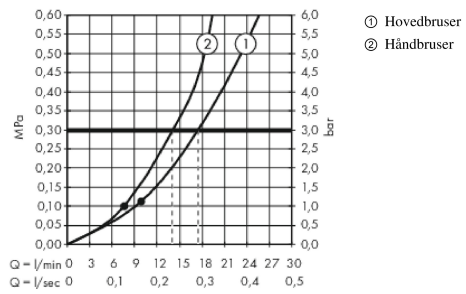

Croma

Croma 160 1jet Showerpipe

Overflader : krom Art.Nr.: 27135000

Gennemløbsdiagram