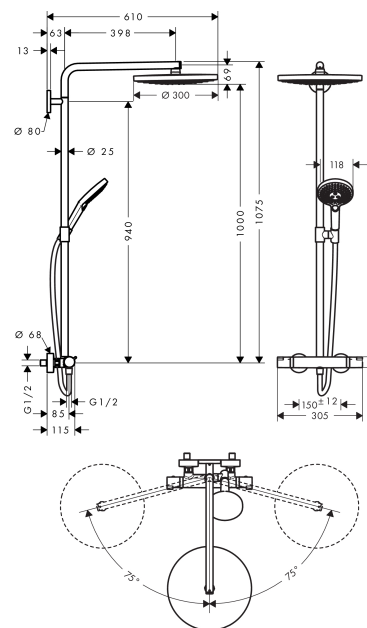

Måltegning