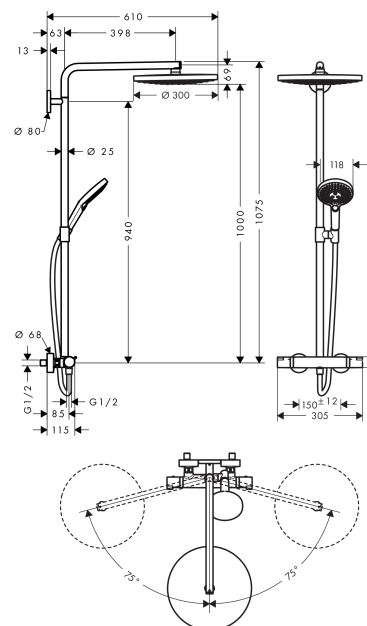

Raindance Select S
Raindance Select S 300 2jet Showerpipe
 Overflader : krom Art.Nr.: 27133000

Beskrivelse

Kendetegn

- maksimal gennemstrømsmængde (ved 3 bar): 15 l/min
- hovedbruser Raindance Select S 300 2jet
- bruserstørrelse: 300 mm
- stråletype: RainAir, Rain
- vælg stråletype komfortabelt med tryk på Select-knap
- stråleskive i krom eller hvid overflade
- brusearmlængde: 460 mm
- svingbar brusearm
- termostat Ecostat Comfort
- sikkerhedsspærre ved 40°C
- justerbar varmtvandsbegrænsning
- betjening med drejegræb
- monteringsstype: frembygget installation
- tilslutningsstørrelse DN15
- tilslutningsgevind G 1/2
- stikmål 150 mm ± 12 mm
- højdejusterbar håndbruser
- stigerør kan afkortes
- STA 1377

Produktdetaljer

VVS-nr.	722361834
Pris ekskl. moms	11.479,00 DKK
Pris inkl. moms *	14.348,75 DKK

Teknologi

Produktbillede

Måltegning

Raindance Select S
Raindance Select S 300 2jet Showerpipe
 Overflader : krom Art.Nr.: 27133000

Gennemløbsdiagram

Raindance Select S
Raindance Select S 300 2jet Showerpipe
 Overflader : krom Art.Nr.: 27133000

Monteringseksempel