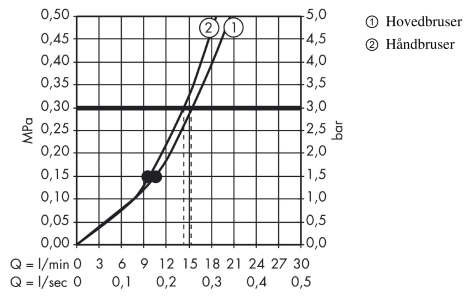

Raindance Select S
Raindance Select S 300 2jet Showerpipe
Overflader : krom Art.Nr.: 27133000

Gennemløbsdiagram