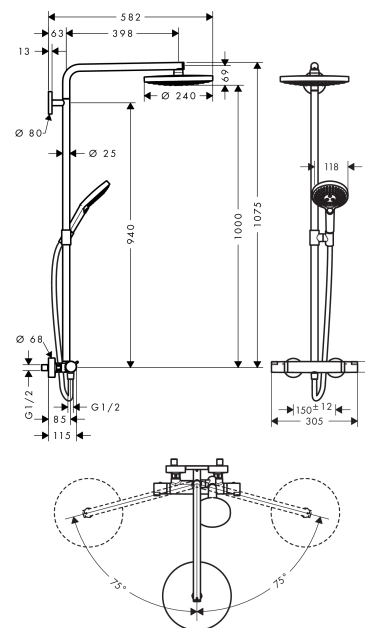

Raindance Select S
Raindance Select S 240 2jet Showerpipe
 Overflader : hvid/krom Art.Nr.: 27129400

Beskrivelse

Kendetegn

- maksimal gennemstrømsmængde (ved 3 bar): 15 l/min
- hovedbruser Raindance Select S 240 2jet
- bruserstørrelse: 240 mm
- stråletype: RainAir, Rain
- vælg stråletype komfortabelt med tryk på Select-knap
- stråleskive i krom eller hvid overflade
- brusearmlængde: 460 mm
- svingbar brusearm
- termostat Ecostat Comfort
- sikkerhedsspærre ved 40°C
- justerbar varmtvandsbegrænsning
- betjening med drejegræb
- monteringsstype: frembygget installation
- tilslutningsstørrelse DN15
- tilslutningsgevind G 1/2
- stikmål 150 mm ± 12 mm
- højdejusterbar håndbruser
- stigerør kan afkortes
- STA 1377

Produktdetaljer

VVS-nr.	722361840
Pris ekskl. moms	9.667,00 DKK
Pris inkl. moms *	12.083,75 DKK

Teknologi

Produktbillede

Måltegning

Raindance Select S

Raindance Select S 240 2jet Showerpipe

Overflader : hvid/krom Art.Nr.: 27129400

Gennemløbsdiagram

Raindance Select S
Raindance Select S 240 2jet Showerpipe
 Overflader : hvid/krom Art.Nr.: 27129400

Monteringseksempel