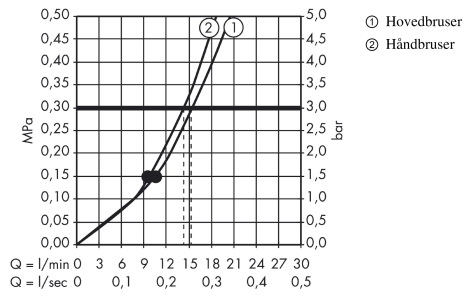

Raindance Select S

Raindance Select S 240 2jet Showerpipe

Overflader : hvid/krom Art.Nr.: 27129400

Gennemløbsdiagram