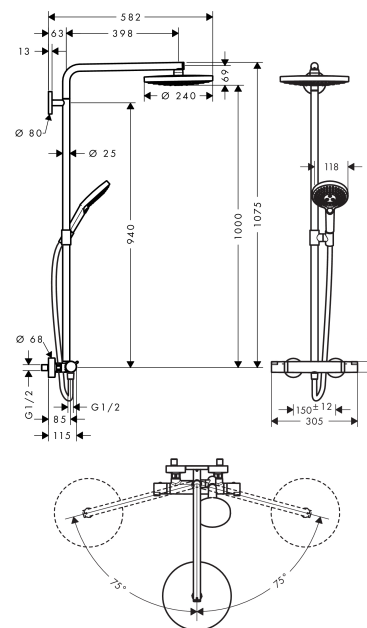

### Kendetegn

- maksimal gennemstrømsmængde (ved 3 bar): 15 l/min
- hovedbruser Raindance Select S 240 2jet
- bruserstørrelse: 240 mm
- stråletype: RainAir, Rain
- vælg stråletype komfortabelt med tryk på Select-knap
- stråleskive i krom eller hvid overflade
- brusearmlængde: 460 mm
- svingbar brusearm
- termostat Ecostat Comfort
- sikkerhedsspærre ved 40°C
- justerbar varmtvandsbegrænsning
- betjening med drejegræb
- monteringsstype: frembygget installation
- tilslutningsstørrelse DN15
- tilslutningsgevind G 1/2
- stikmål 150 mm ± 12 mm
- højdejusterbar håndbruser
- stigerør kan afkortes
- STA 1377

## Måltegning

**Raindance Select S**  
**Raindance Select S 240 2jet Showerpipe**  
 Overflader : krom Art.Nr.: 27129000