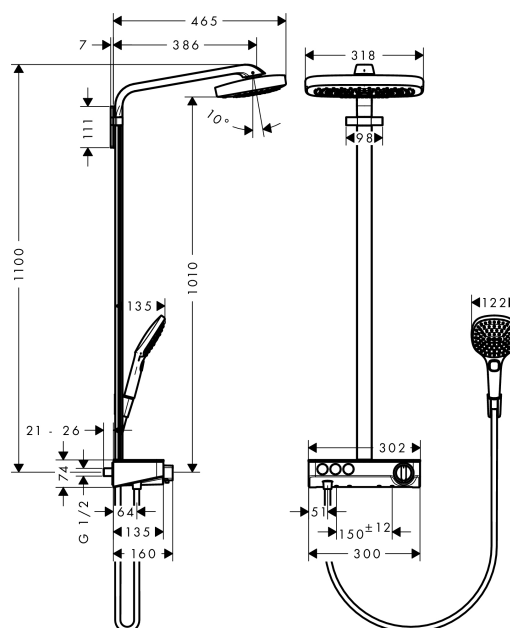

Raindance Select E
Raindance Select E 300 3jet ST Showerpipe
 Overflader : hvid/krom Art.Nr.: 27127400

Beskrivelse

Kendetegn

- hovedbruser Raindance Select E 300 3jet
- bruserstørrelse: 300 x 190 mm
- hylde: hylde af sikkerhedsglas
- stråletype: RainAir, Rain, RainStream
- vælg stråletype komfortabelt med tryk på Select-knap
- gennemstrømsmængde RainAir (ved 3 bar): 16 l/min
- gennemstrømsmængde Rain (ved 3 bar): 16 l/min
- gennemstrømsmængde RainStream (ved 3 bar): 19 l/min
- stråleskive i krom eller hvid overflade
- brusearmlængde: 380 mm
- termostat ShowerTablet Select 300
- overflade hylde: krom eller hvid
- isoleret vandføring
- sikkerhedsspærre ved 40°C
- justerbar varmtvandsbegrænsning
- vælg bruser med Select-knap
- monteringsstype: frembygget installation
- tilslutningsstørrelse DN15
- tilslutningsgevind G 1/2
- stikmål 150 mm ± 12 mm
- stigerør kan ikke afkortes
- længere stigerør kan bestilles
- STA 1427

Produktdetaljer

VVS-nr. 722362870
 Pris ekskl. moms 16.914,00 DKK
 Pris inkl. moms * 21.142,50 DKK

Teknologi

Designpriser

Produktbillede

Måltegning

Raindance Select E
Raindance Select E 300 3jet ST Showerpipe
 Overflader : hvid/krom Art.Nr.: 27127400

Gennemløbsdiagram

Raindance Select E
Raindance Select E 300 3jet ST Showerpipe
 Overflader : hvid/krom Art.Nr.: 27127400

Monteringseksempel