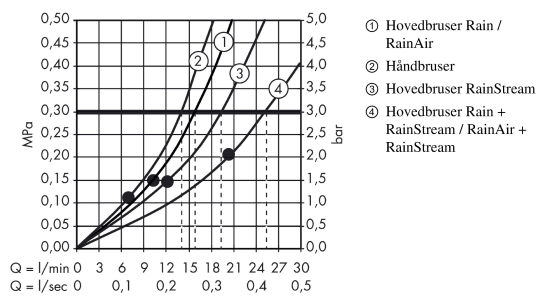

Raindance Select E
Raindance Select E 300 3jet ST Showerpipe
Overflader : hvid/krom Art.Nr.: 27127400

Gennemløbsdiagram