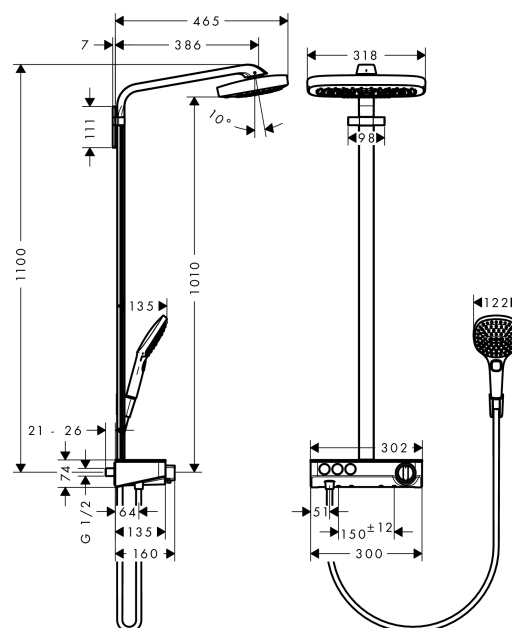

Måltegning