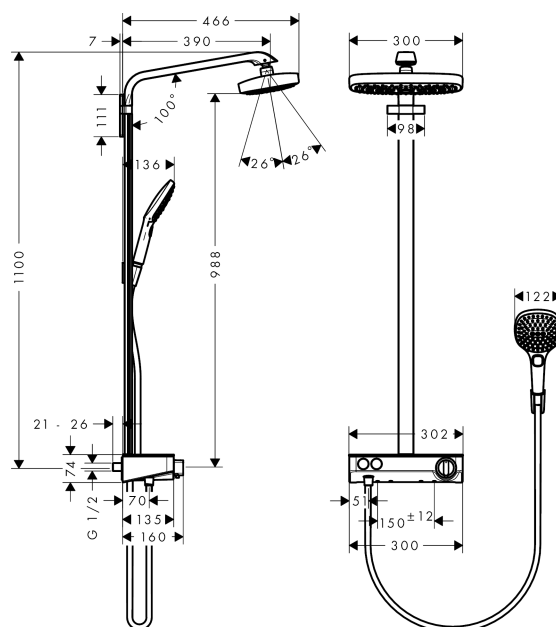

Raindance Select E
Raindance Select E 300 2jet ST Showerpipe
 Overflader : hvid/krom Art.Nr.: 27126400

Beskrivelse

Kendetegn

- hovedbruser Raindance Select E 300 2jet
- bruserstørrelse: 300 x 160 mm
- hovedbruser justerbar i vinkel
- hylde: hylde af sikkerhedsglas
- stråletype: RainAir, Rain
- vælg stråletype komfortabelt med tryk på Select-knap
- gennemstrømsmængde RainAir (ved 3 bar): 16 l/min
- gennemstrømsmængde Rain (ved 3 bar): 16 l/min
- stråleskive i krom eller hvid overflade
- brusearmlængde: 380 mm
- termostat ShowerTablet Select 300
- overflade hylde: krom eller hvid
- isoleret vandføring
- sikkerhedsspærre ved 40°C
- justerbar varmtvandsbegrænsning
- vælg bruser med Select-knap
- monteringsstype: frembygget installation
- tilslutningsstørrelse DN15
- tilslutningsgevind G 1/2
- stikmål 150 mm ± 12 mm
- stigerør kan ikke afkortes
- længere stigerør kan bestilles
- STA 1427

Produktdetaljer

VVS-nr.	722362840
Pris ekskl. moms	14.272,00 DKK
Pris inkl. moms *	17.840,00 DKK

Teknologi

Produktbillede

Måltegning

Raindance Select E
Raindance Select E 300 2jet ST Showerpipe
 Overflader : hvid/krom Art.Nr.: 27126400

Gennemløbsdiagram