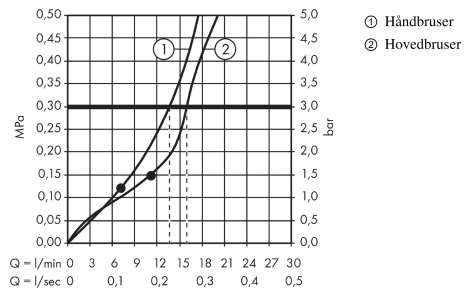

Raindance Select E
Raindance Select E 300 2jet ST Showerpipe
Overflader : krom Art.Nr.: 27126000

Gennemløbsdiagram