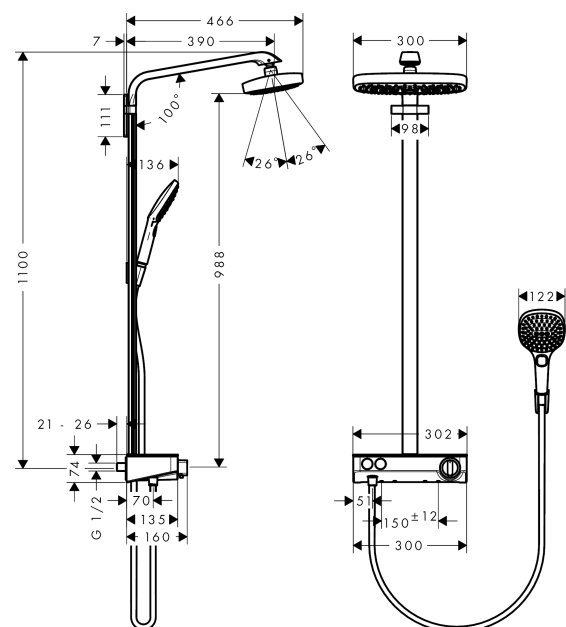

Raindance Select E
Raindance Select E 300 2jet ST Showerpipe
 Overflader : krom Art.Nr.: 27126000

Beskrivelse

Kendetegn

- hovedbruser Raindance Select E 300 2jet
- bruserstørrelse: 300 x 160 mm
- hovedbruser justerbar i vinkel
- hylde: hylde af sikkerhedsglas
- stråletype: RainAir, Rain
- vælg stråletype komfortabelt med tryk på Select-knap
- gennemstrømsmængde RainAir (ved 3 bar): 16 l/min
- gennemstrømsmængde Rain (ved 3 bar): 16 l/min
- stråleskive i krom eller hvid overflade
- brusearmlængde: 380 mm
- termostat ShowerTablet Select 300
- overflade hylde: krom eller hvid
- isoleret vandføring
- sikkerhedsspærre ved 40°C
- justerbar varmtvandsbegrænsning
- vælg bruser med Select-knap
- monteringsstype: frembygget installation
- tilslutningsstørrelse DN15
- tilslutningsgevind G 1/2
- stikmål 150 mm ± 12 mm
- stigerør kan ikke afkortes
- længere stigerør kan bestilles
- STA 1427

Produktdetaljer

VVS-nr. 722362804
 Pris ekskl. moms 14.272,00 DKK
 Pris inkl. moms * 17.840,00 DKK

Teknologi

Produktbillede

Måltegning

Raindance Select E
Raindance Select E 300 2jet ST Showerpipe
 Overflader : krom Art.Nr.: 27126000

Gennemløbsdiagram

Raindance Select E
Raindance Select E 300 2jet ST Showerpipe
 Overflader : krom Art.Nr.: 27126000

Monteringseksempel