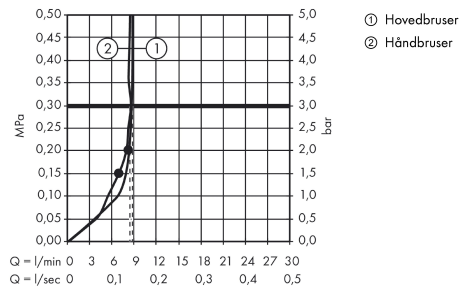

Raindance S

Raindance Select S 240 1jet Showerpipe EcoSmart 9 l/min

Overflader : krom Art.Nr.: 27116000

Gennemløbsdiagram

Raindance S

Raindance Select S 240 1jet Showerpipe EcoSmart 9 l/min

Overflader : krom Art.Nr.: 27116000