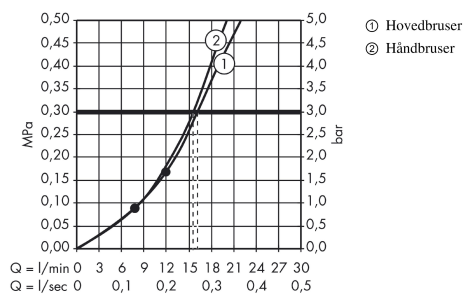

Raindance S

Raindance Select S 240 1jet Showerpipe

Overflader : krom Art.Nr.: 27115000

Gennemløbsdiagram