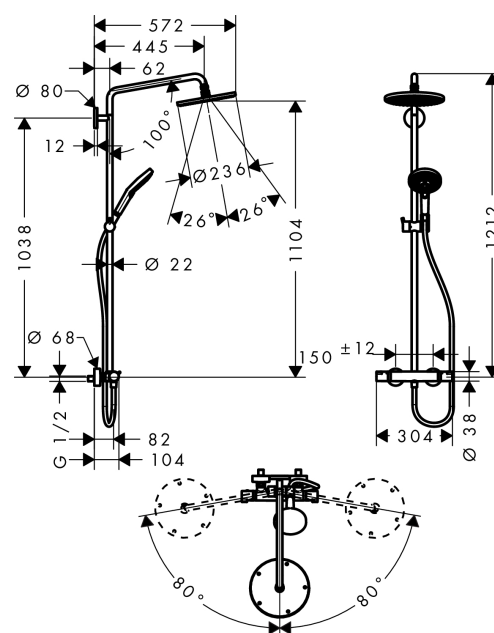

Raindance S

Raindance Select S 240 1jet Showerpipe

Overflader : krom Art.Nr.: 27115000

Beskrivelse

Kendetegn

- hovedbruser Raindance S 240 Air
- bruserstørrelse: 240 mm
- hovedbruser justerbar i vinkel
- stråletype: RainAir
- gennemstrømsmængde RainAir (ved 3 bar): 17 l/min
- forkromet stråleskive
- brusearmlængde: 460 mm
- svingbar brusearm
- termostat Ecostat Comfort
- sikkerhedsspærre ved 40°C
- justerbar varmtvandsbegrænsning
- betjening med drejegræb
- monteringsstype: frembygget installation
- tilslutningsstørrelse DN15
- tilslutningsgevind G 1/2
- stikmål 150 mm ± 12 mm
- højdejusterbar håndbruser
- stigerør kan afkortes
- længere stigerør kan bestilles
- ETA VA 1.43/20148
- STA 1377

Produktdetaljer

VVS-nr.	722386704
Pris ekskl. moms	7.261,00 DKK
Pris inkl. moms *	9.076,25 DKK

Teknologi

Produktbillede

Måltegning

Raindance S

Raindance Select S 240 1jet Showerpipe

Overflader : krom Art.Nr.: 27115000

Gennemløbsdiagram

Raindance S
Raindance Select S 240 1jet Showerpipe
 Overflader : krom Art.Nr.: 27115000

Monteringseksempel