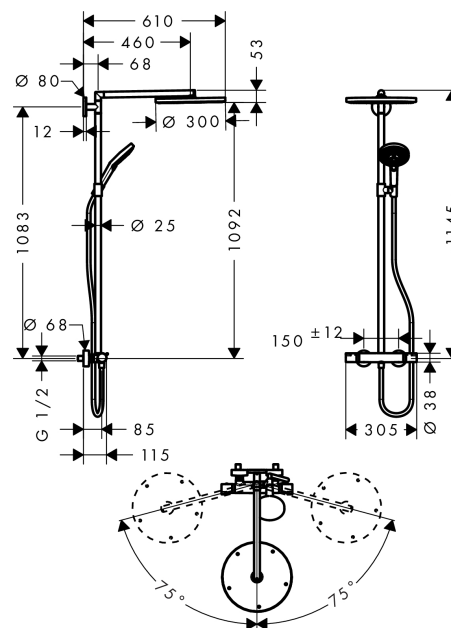

Raindance S

Raindance Select S 300 1jet Showerpipe

Overflader : krom Art.Nr.: 27114000

Beskrivelse

Kendetegn

- maksimal gennemstrømsmængde (ved 3 bar): 16 l/min
- hovedbruser Raindance S 300 Air
- bruserstørrelse: 300 mm
- stråletype: RainAir
- forkromet stråleskive
- brusearmlængde: 460 mm
- svingbar brusearm
- termostat Ecostat Comfort
- sikkerhedsspærre ved 40°C
- justerbar varmtvandsbegrænsning
- betjening med drejereg
- monteringsstype: frembygget installation
- tilslutningsstørrelse DN15
- tilslutningsgevind G 1/2
- stikmål 150 mm ± 12 mm
- højdejusterbar håndbruser
- stigerør kan afkortes
- ETA VA 1.43/20148
- STA 1377

Produktdetaljer

VVS-nr.	722386734
Pris ekskl. moms	8.895,00 DKK
Pris inkl. moms *	11.118,75 DKK

Teknologi

Produktbillede

Måltegning

Raindance S

Raindance Select S 300 1jet Showerpipe

Overflader : krom Art.Nr.: 27114000

Gennemløbsdiagram

Raindance S
Raindance Select S 300 1jet Showerpipe
 Overflader : krom Art.Nr.: 27114000

Monteringseksempel