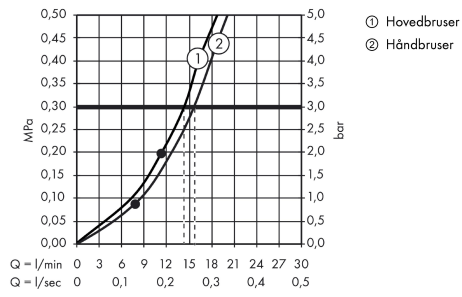

Raindance S

Raindance Select S 300 1jet Showerpipe

Overflader : krom Art.Nr.: 27114000

Gennemløbsdiagram