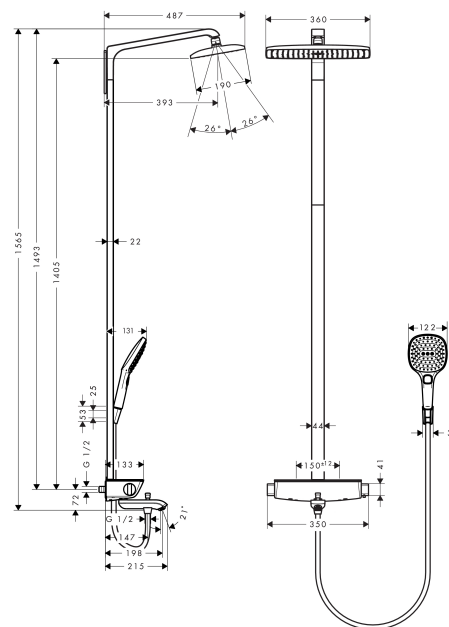

Raindance E

Raindance Select E 360 1jet Showerpipe til badekar

Overflader : hvid/krom Art.Nr.: 27113400

Beskrivelse

Kendetegn

- hovedbruser Raindance E 360 Air
- bruserstørrelse: 360 x 190 mm
- hovedbruser justerbar i vinkel
- hylde: hylde af sikkerhedsglas
- stråletype: RainAir
- gennemstrømsmængde RainAir (ved 3 bar): 17 l/min
- forkromet stråleskive
- brusearmlængde: 380 mm
- termostat Ecostat Select
- gennemløbsmængde kartud: 20 l/min
- overflade hylde: krom eller hvid
- isoleret vandføring
- sikkerhedsspærre ved 40°C
- justerbar varmtvandsbegrænsning
- betjening med drejegræb
- monteringsstype: frembygget installation
- tilslutningsstørrelse DN15
- tilslutningsgevind G 1/2
- stikmål 150 mm ± 12 mm
- stigerør kan ikke afkortes
- kortere og længere stigerør kan bestilles
- STA 1377

Produktdetaljer

VVS-nr.	722393810
Pris ekskl. moms	11.850,00 DKK
Pris inkl. moms *	14.812,50 DKK

Teknologi

Produktbillede

Måltegning

Raindance E

Raindance Select E 360 1jet Showerpipe til badekar

Overflader : hvid/krom Art.Nr.: 27113400

Gennemløbsdiagram

Raindance E

Raindance Select E 360 1jet Showerpipe til badekar

Overflader : hvid/krom Art.Nr.: 27113400

Monteringseksempel