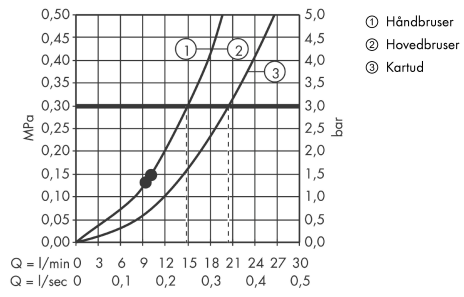

Raindance E

Raindance Select E 360 1jet Showerpipe til badekar

Overflader : hvid/krom Art.Nr.: 27113400

Gennemløbsdiagram