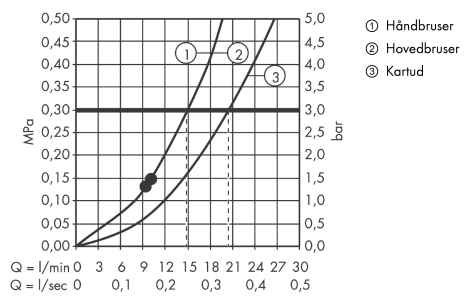

Raindance E

Raindance Select E 360 1jet Showerpipe til badekar

Overflader : krom Art.Nr.: 27113000

Gennemløbsdiagram

Raindance E

Raindance Select E 360 1jet Showerpipe til badekar

Overflader : krom Art.Nr.: 27113000