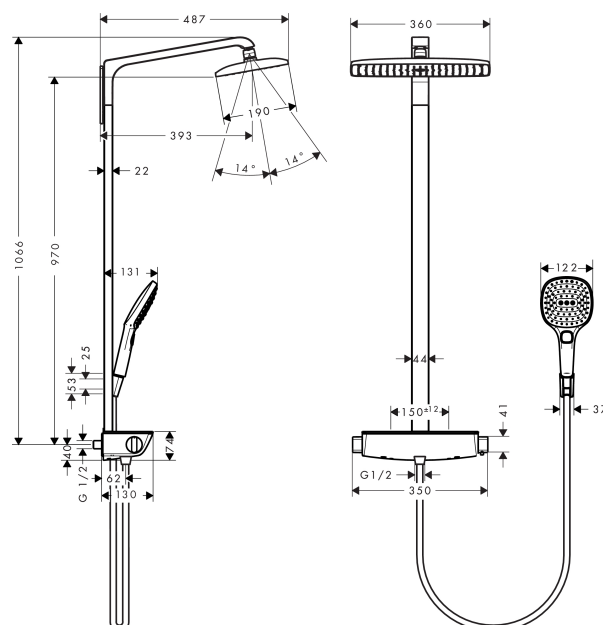

Måltegning