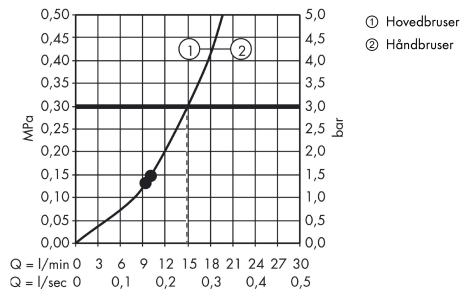

Raindance E

Raindance Select E 360 1jet Showerpipe

Overflader : krom Art.Nr.: 27112000

Gennemløbsdiagram