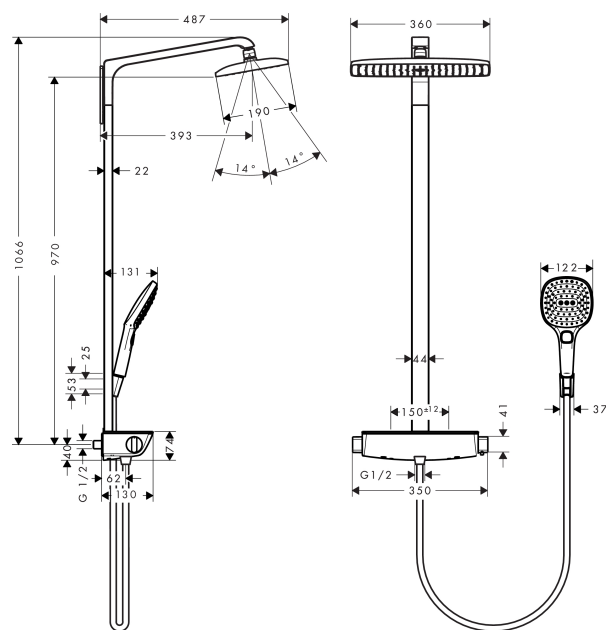

Raindance E

Raindance Select E 360 1jet Showerpipe

Overflader : krom Art.Nr.: 27112000

Beskrivelse

Kendetegn

- maksimal gennemstrømsmængde (ved 3 bar): 15 l/min
- hovedbruser Raindance E 360 Air
- bruserstørrelse: 360 x 190 mm
- hovedbruser justerbar i vinkel
- hylde: hylde af sikkerhedsglas
- stråletype: RainAir
- forkromet stråleskive
- brusearmlængde: 380 mm
- termostat Ecostat Select
- overflade hylde: krom eller hvid
- isoleret vandføring
- sikkerhedsspærre ved 40°C
- justerbar varmtvandsbegrænsning
- betjening med drejeregreb
- monteringsstype: frembygget installation
- tilslutningsstørrelse DN15
- tilslutningsgevind G 1/2
- stikmål 150 mm ± 12 mm
- stigerør kan ikke afkortes
- længere stigerør kan bestilles
- STA 1377

Produktdetaljer

VVS-nr.	722392804
Pris ekskl. moms	11.334,00 DKK
Pris inkl. moms *	14.167,50 DKK

Teknologi

Produktbillede

Måltegning

Raindance E

Raindance Select E 360 1jet Showerpipe

Overflader : krom Art.Nr.: 27112000

Gennemløbsdiagram

Raindance E
Raindance Select E 360 1jet Showerpipe
 Overflader : krom Art.Nr.: 27112000

Monteringseksempel