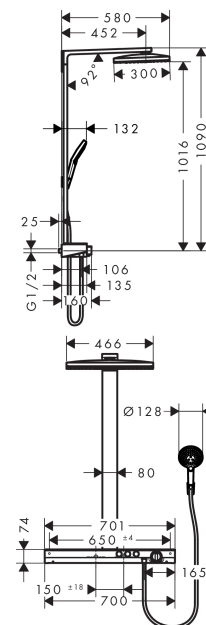

Rainmaker Select
Rainmaker Select 460 2jet Showerpipe
 Overflader : hvid/krom Art.Nr.: 27109400

Beskrivelse

Kendetegn

- maksimal gennemstrømsmængde (ved 3 bar): 19 l/min
- samtidig anvendelse af 3 udtag
- hovedbruser Rainmaker Select 460 2jet
- bruserstørrelse: 460 x 300 mm
- hylde: hylde af sikkerhedsglas
- stråletype: Rain, RainStream
- rengøringsvenlig glasstråleskive
- brusearmlængde: 450 mm
- termostat ShowerTablet Select 700
- overflade hylde: hvid
- isoleret vandføring
- sikkerhedsspærre ved 40°C
- justerbar varmtvandsbegrænsning
- vælg bruser med Select-knap
- monteringsstype: frembygget installation
- tilslutningsstørrelse DN15
- tilslutningsgevind G 1/2
- stikmål 150 ± 18 mm
- stigerør kan ikke afkortes
- STA 1427

Produktdetaljer

VVS-nr.	722355840
Pris ekskl. moms	30.365,00 DKK
Pris inkl. moms *	37.956,25 DKK

Teknologi

Produktbillede

Måltegning

Rainmaker Select
Rainmaker Select 460 2jet Showerpipe
Overflader : hvid/krom Art.Nr.: 27109400

Gennemløbsdiagram

Rainmaker Select
Rainmaker Select 460 2jet Showerpipe
 Overflader : hvid/krom Art.Nr.: 27109400

Monteringseksempel