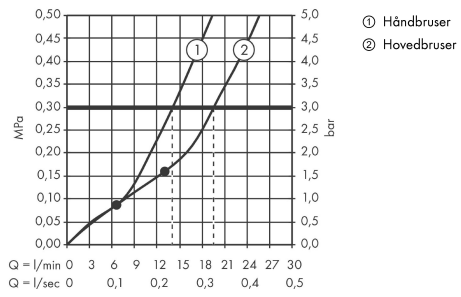

Rainmaker Select
Rainmaker Select 460 2jet Showerpipe
Overflader : hvid/krom   Art.Nr.: 27109400

Gennemløbsdiagram