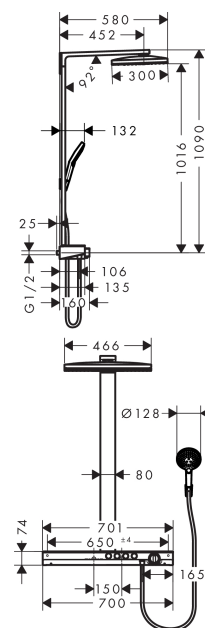

Måltegning