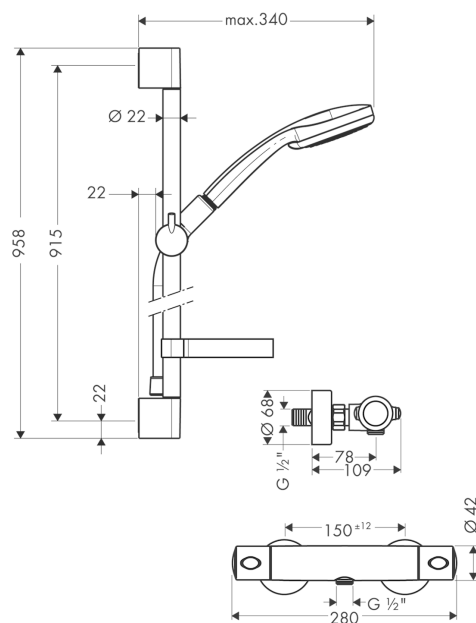

Croma 100

Ecostat 1001 SL termostat med Croma 100 brusersæt 90 cm

Overflader : krom Art.Nr.: 27085000

Beskrivelse

Kendetegn

- stråletype: Rain, mono, massage
- vælg stråletype ved at dreje på stråleskiven
- kugleled der modvirker fordrejning af bruserslangen
- holderens vinkel kan justeres med 90°, kan svinge og justeres i højde
- maksimal gennemstrømsmængde (ved 3 bar): 19 l/min

Produktdetaljer

VVS-nr.	722383964
Pris ekskl. moms	2.670,00 DKK
Pris inkl. moms *	3.337,50 DKK

Teknologi

Produktbillede

Måltegning

Croma 100

Ecostat 1001 SL termostat med Croma 100 brusersæt 90 cm

Overflader : krom Art.Nr.: 27085000

Monteringseksempel